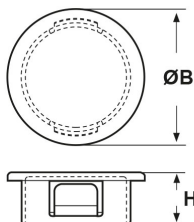

Caratteristiche

Tappi bordati in poliammide-H

Buona:

Proprietà elettriche e resistenza ai prodotti chimici.

Testa piatta

Descrizione:

Questi tappi si fissano a pressione, sono adatti per tappare le estremità dei tubi e possono essere utilizzati come paraurti. Hanno la testa bordata e i dentini laterali non sono scalettati così da permetterne una facile estrazione in caso di necessità.

Infiammabilità

Antifiamma e autoestinguente UL94-V2.

Materiale

Poliammide 6/6

Colore

nero.

Temperatura d'uso

Max +105°C

Su Richiesta

E' possibile averne di colore diverso per quantità, anche su campione

Cod.	Colore	Ø foro montaggio (mm)	spessore telaio max (mm)	ØB (mm)	H (mm)	Confezione (pz)
1190401	nero	6.4	4	10.7	8.3	500
1190402	bianco	6.4	4	10.7	8.3	500
1190403	nero	7.9	4.4	12.9	10.3	500
1190404	bianco	7.9	4.4	12.9	10.3	500
1190405	nero	9.5	4.4	14.7	10.3	500
1190406	bianco	9.5	4.4	14.7	10.3	500
1190407	nero	11.1	4.4	15.5	10.3	500
1190408	bianco	11.1	4.4	15.5	10.3	500
1190409	nero	12.7	4.4	17	10.3	500
1190410	bianco	12.7	4.4	17	10.3	500
1190411	nero	14.3	4.4	18.6	10.3	500
1190412	bianco	14.3	4.4	18.6	10.3	500
1190413	nero	15.9	4.4	20.2	10.3	500
1190414	bijanco	15.9	4.4	20.2	10.3	500
1190415	nero	17.4	4.4	22.6	10.3	500
1190416	bianco	17.4	4.4	22.6	10.3	500
1190417	nero	19	4.4	24.6	10.3	500
1190418	bianco	19	4.4	24.6	10.3	500
1190419	nero	20.6	4.4	26.2	10.3	500
1190420	bianco	20.6	4.4	26.2	10.3	500
1190421	nero	22.2	4.4	27.4	10.3	500
1190422	bianco	22.2	4.4	27.4	10.3	500
1190423	nero	25.4	4.4	30.9	10.3	200